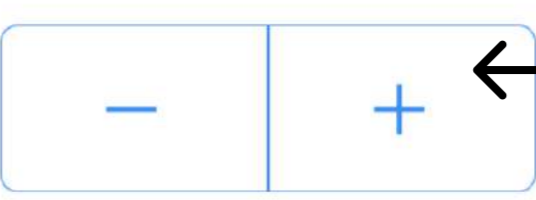

Point to Money ထည့်နည်း

01

menu bar ထဲမှ point to money ကိုရွေးပါ

02

1 point နှင့် ညီမျှသော မြန်မာငွေကျပ်ကို ဖြည့်ပါ

03

save နှိပ်ပါ